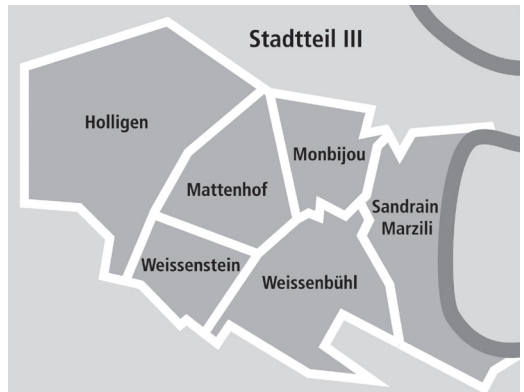

Stadtteil 3

Holligen, Weissenstein, Mattenhof, Monbijou, Weissenbühl und Sandrain-Marzili

Fotografie: mattersbuero.ch

QM3 steht für den Verein «Quartiermitwirkung Stadtteil 3», dem Organisationen wie Quartiervereine, IGs, Institutionen oder Parteien, welche im Stadtteil 3 tätig sind, angehören. QM3 ist somit der offizielle Ansprechpartner für die Stadt Bern.

QM3 informiert über die Vorhaben der städtischen Behörden im Stadtteil 3

QM3 nimmt Stellung zu Projekten, die den Stadtteil 3 betreffen

Der Verein wirkt als Plattform für Informationen und zur Meinungsbildung und fördert zu diesem Zweck Aktivitäten im Quartier